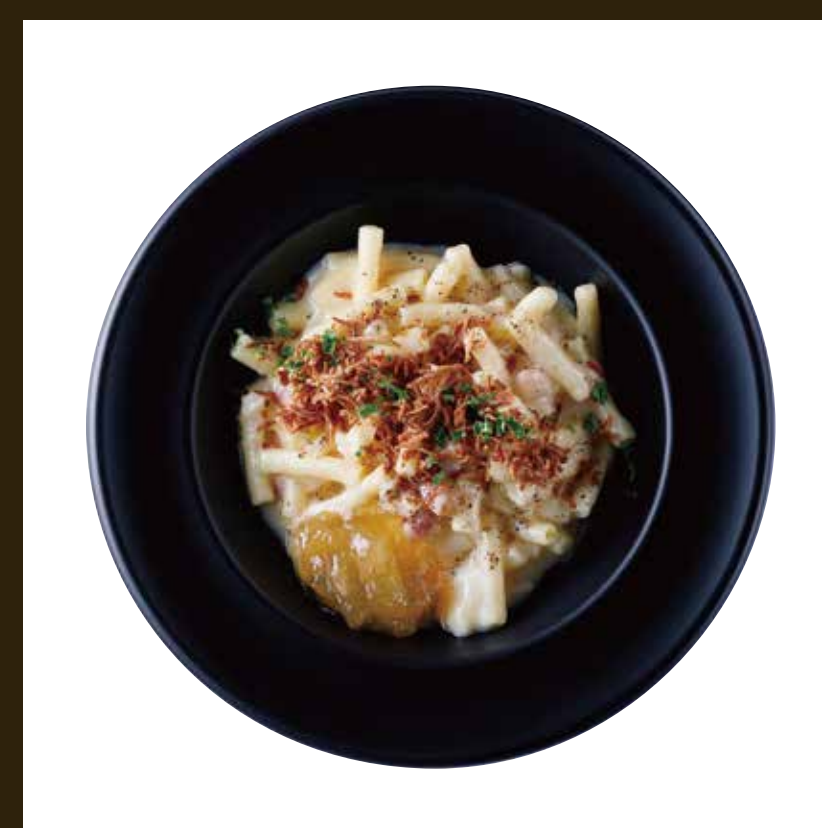

THE MAIN

THE BIWAKO TERRACE

Food

Terrace Lunch

ビーフシチュー (白パン付) Beef Stew with White Bun	¥2,200
ポルペッティ (白パン付) Porpetti with White Bun	¥1,500
クラムチャウダー (白パン付) Clam Chowder with White Bun	¥1,100
アルペンマカロニ Alpine Macaroni	¥1,500

ビーフシチュー

ポルペッティ

クラムチャウダー

アルペンマカロニ

Terrace Sandwich

※以下のメニューの中から2種の販売となります

生ハムとたまごのサンド Prosciutto & Egg	¥900
スモークサーモンとチーズのサンド Smoked Salmon & Cheese	¥900
海老とたまごのブリトー Egg with Small Pink Shrimp	¥950

Sweets