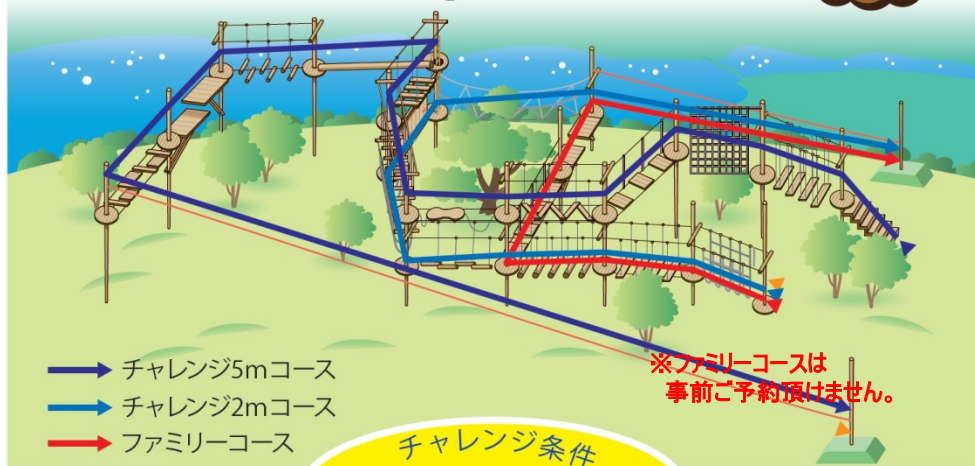

びわ湖パレイ「スカイウォーカー」チャレンジコース

所要時間 約1.5時間
20名/1.5H 対応

標高1,100mの天空のアスレチックです。揺れる橋、クモの巣ネットや丸太渡りなど
地上5mの高さの木の上を様々なアイテムをクリアしながらすすむ絶景アスレチックアドベンチャーです！

チャレンジコースは高い所では最大5m、びわ湖の絶景を楽しみながら12アイテムのアトラクションが楽しめます。
実際のプレイ時間は70分(+装着で20分)時間内は何度でもトライできます。(ファミリーコースは事前ご予約はできません)

このようなお客様におすすめです！

- 親睦旅行のアトラクション
- 野外活動
- 中学、高校の体験学習、校外学習、修学旅行のオプションとして
- 新入社員研修・オリエンテーション
- 労組、子供会、スポーツクラブイベントのオプション
- 大学クラブ・ゼミ・サークル親睦

スカイウォーカー Sky Walker

■ファミリーコース
身長:100cm以上~195cm以下
体重:~100kg以下
年齢:不問(小学生以下は保護者の帯同が必要)

■チャレンジコース(2m・5m)
身長:120cm~195cm以下
体重:~100kg以下
年齢:不問(小学生以下は保護者の帯同が必要)

※チャレンジ条件を満たしていても、ハーネスが正しく着用できない場合は参加をお断りする場合がございます。※妊婦中の方、飲酒されている方、医師から禁止されている方は、ご参加いただけません。

- 団体期間 2017年5/8(月)~6/25(日)・7/1(土)~11/12(日) 場所:出発30分前に山頂受付に集合 **【事前予約制】**
- 時間・定員 20名/1.5時間 10:30出発より最終14:30迄 毎時30分に20名づつ順番に5回出発
チャレンジコースのみ事前にご予約頂けます。 団体及び学生団体スケジュールはご相談下さい。
- 料金 お一人様 2,600円(傷害保険を含みます。) ※山頂までのロープウェイ料金は別途となります。
- 参加条件 身長120cm以上195cm以下 体重100kg以下 ※小学生以下2名までにつき 保護者1名の同伴参加が必要となります。
雨天決行上下セパレイトの雨具をご持参下さい。服装や持ち物については別途ご案内致します。