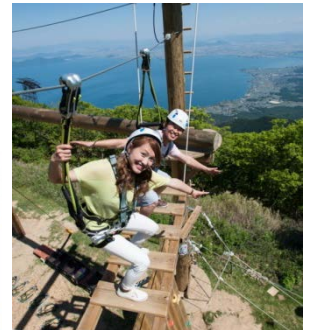

このようなお客様におすすめです！

- 親睦旅行のアトラクション
- 野外活動
- 中学、高校の体験学習、校外学習、修学旅行のオプションとして
- 新入社員研修・オリエンテーション
- 労組、子供会、スポーツクラブイベントのオプション
- 大学クラブ・ゼミ・サークル親睦

スカイウォーカー Sky Walker

■ファミリーコース
身長:100cm以上~195cm以下
体重:~100kg以下
年齢:不問(小学生以下は保護者の帯同が必要)

びわ湖パレイ「スカイウォーカー」チャレンジコース

所要時間 約1.5時間
20名/1.5H 対応

標高1,100mの天空のアスレチックです。揺れる橋、クモの巣ネットや丸太渡りなど
地上5mの高さの木の上を様々なアイテムをクリアしながらすすむ絶景アスレチックアドベンチャーです！

チャレンジコースは高い所では最大5m、びわ湖の絶景を楽しみながら12アイテムのアトラクションが楽しめます。
実際のプレイ時間は70分(+装着で20分)時間内は何度でもトライできます。(ファミリーコースは事前ご予約はできません)

このようなお客様におすすめです！

- 親睦旅行のアトラクション
- 野外活動
- 中学、高校の体験学習、校外学習、修学旅行のオプションとして
- 新入社員研修・オリエンテーション
- 労組、子供会、スポーツクラブイベントのオプション
- 大学クラブ・ゼミ・サークル親睦

スカイウォーカー Sky Walker

■ ファミリーコース
身長:100cm以上~195cm以下
体重:~100kg以下
年齢:不問(小学生以下は保護者の帯同が必要)