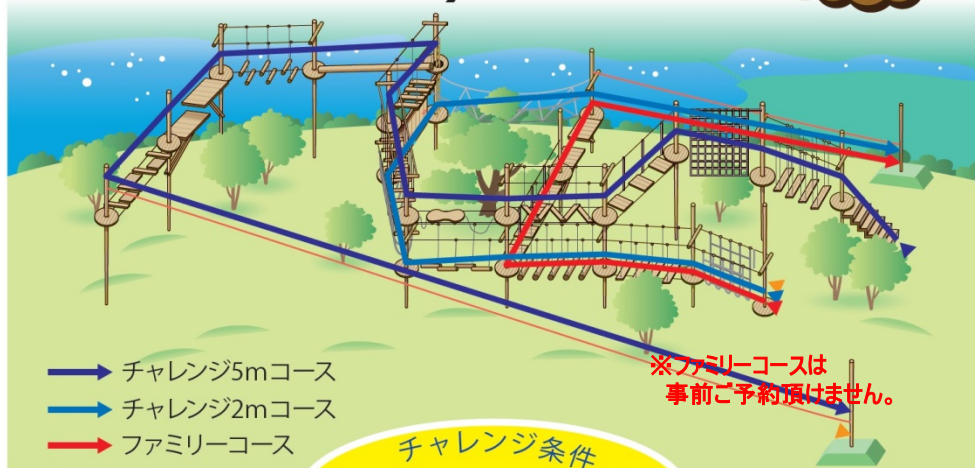

■チャレンジコース(2m・5m)
身長:120cm~195cm以下
体重:~100kg以下
年齢:不問(小学生以下は保護者の帯同が必要)

※チャレンジ条件を満たしていても、ハーネスが正しく着用できない場合は参加をお断りする場合がございます。※妊婦中の方、飲酒されている方、医師から禁止されている方は、ご参加いただけません。

- 団体期間 2017年5/8(月)~6/25(日)・7/1(土)~11/12(日) 場所:出発30分前に山頂受付に集合 **【事前予約制】**
- 時間・定員 20名/1.5時間 10:30出発より最終14:30迄 毎時30分に20名づつ順番に5回出発
チャレンジコースのみ事前にご予約頂けます。 団体及び学生団体スケジュールはご相談下さい。
- 料金 お一人様 2,600円(傷害保険を含みます。) ※山頂までのロープウェイ料金は別途となります。
- 参加条件 身長120cm以上195cm以下 体重100kg以下 ※小学生以下2名までにつき 保護者1名の同伴参加が必要となります。
雨天決行上下セパレイトの雨具をご持参下さい。服装や持ち物については別途ご案内致します。

びわ湖パレイ「スカイウォーカー」チャレンジコース

所要時間 約1.5時間
20名/1.5H 対応

標高1,100mの天空のアスレチックです。揺れる橋、クモの巣ネットや丸太渡りなど
地上5mの高さの木の上を様々なアイテムをクリアしながらすすむ絶景アスレチックアドベンチャーです！

チャレンジコースは高い所では最大5m、びわ湖の絶景を楽しみながら12アイテムのアトラクションが楽しめます。
実際のプレイ時間は70分(+装着で20分)時間内は何度でもトライできます。(ファミリーコースは事前ご予約はできません)

このようなお客様におすすめです！

- 親睦旅行のアトラクション
- 野外活動
- 中学、高校の体験学習、校外学習、修学旅行のオプションとして
- 新入社員研修・オリエンテーション
- 労組、子供会、スポーツクラブイベントのオプション
- 大学クラブ・ゼミ・サークル親睦

スカイウォーカー Sky Walker

■ ファミリーコース
身長:100cm以上~195cm以下
体重:~100kg以下
年齢:不問(小学生以下は保護者の帯同が必要)

■ チャレンジコース(2m・5m)
身長:120cm~195cm以下
体重:~100kg以下
年齢:不問(小学生以下は保護者の帯同が必要)

※チャレンジ条件を満たしても、ハーネスが正しく着用できない場合は参加をお断りする場合がございます。※妊婦中の方、飲酒されている方、医師から禁止されている方は、ご参加いただけません。

- 団体期間 2017年5/8(月)~6/25(日)・7/1(土)~11/12(日) 場所:出発30分前に山頂受付に集合 **【事前予約制】**
- 時間・定員 20名/1.5時間 10:30出発より最終14:30迄 毎時30分に20名づつ順番に5回出発
チャレンジコースのみ事前にご予約頂けます。 団体及び学生団体スケジュールはご相談下さい。
- 料金 お一人様 2,600円(傷害保険を含みます。) ※山頂までのロープウェイ料金は別途となります。
- 参加条件 身長120cm以上195cm以下 体重100kg以下 ※小学生以下2名までにつき 保護者1名の同伴参加が必要となります。
雨天決行上下セパレイトの雨具をご持参下さい。服装や持ち物については別途ご案内致します。